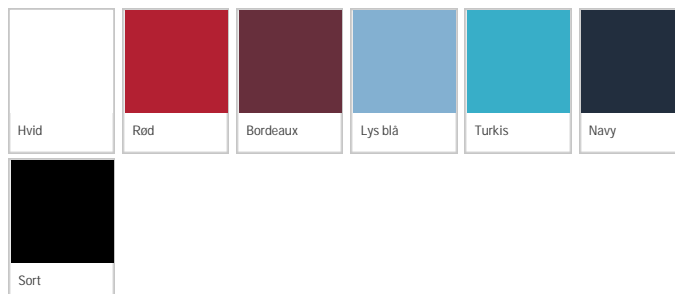

T-TIME T-shirt

PRODUKTBEKRIVELSE

Artikelnr.: 0512

Dato: 02.08.2016

FARVE

BESKRIVELSE

T-shirt med rund hals, smal halsrib og slids i siden. Let figursyet.
100 % bomuld
175 g
5XL + 6XL kun i hvid, sort og navy
T-TIME
S, M, L, XL, 2XL, 3XL, 4XL, 5XL, 6XL